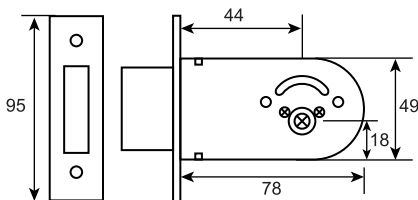

ПАСПОРТ ИЗДЕЛИЯ

ЗАМОК ВРЕЗНОЙ АНТАЛ 3В 900-АФ-5

Благодарим за выбор продукции торговой марки LOCKLY!

Описание

Замок врезной Антал 3В 900-АФ-5, предназначен для запираения левых и правых дверей, открывающихся как внутрь, так и наружу. Маленький корпус замка значительно облегчает установку в дверное полотно. Рекомендован для установки в качестве второго (дополнительного) замка для дверей внутренних помещений.

Комплектность:

Врезной замок	1 шт
Накладки на дверь	2 шт
Ответная планка	1 шт
Ключи	5 шт
Комплект крепежа	1 шт
Паспорт	1 шт
Коробка	1 шт

Порядок установки:

1. Определите место установки замка и нанесите разметку, согласно схемы.
2. В двери выберите паз под лицевую планку и корпус замка.
3. Выберите отверстие под крестообразный ключ.
4. Установите корпус замка в дверь и закрепите его шурупами.
5. Закрепите шурупами на двери декоративные накладки.
6. По установленному замку отметьте место установки ответной планки на дверной коробке.
7. Выберете паз под ригель и под ответную планку.
8. Установите ответную планку в паз и закрепите ее шурупами.
9. Поочередно снаружи и изнутри помещения проверьте работоспособность замка.